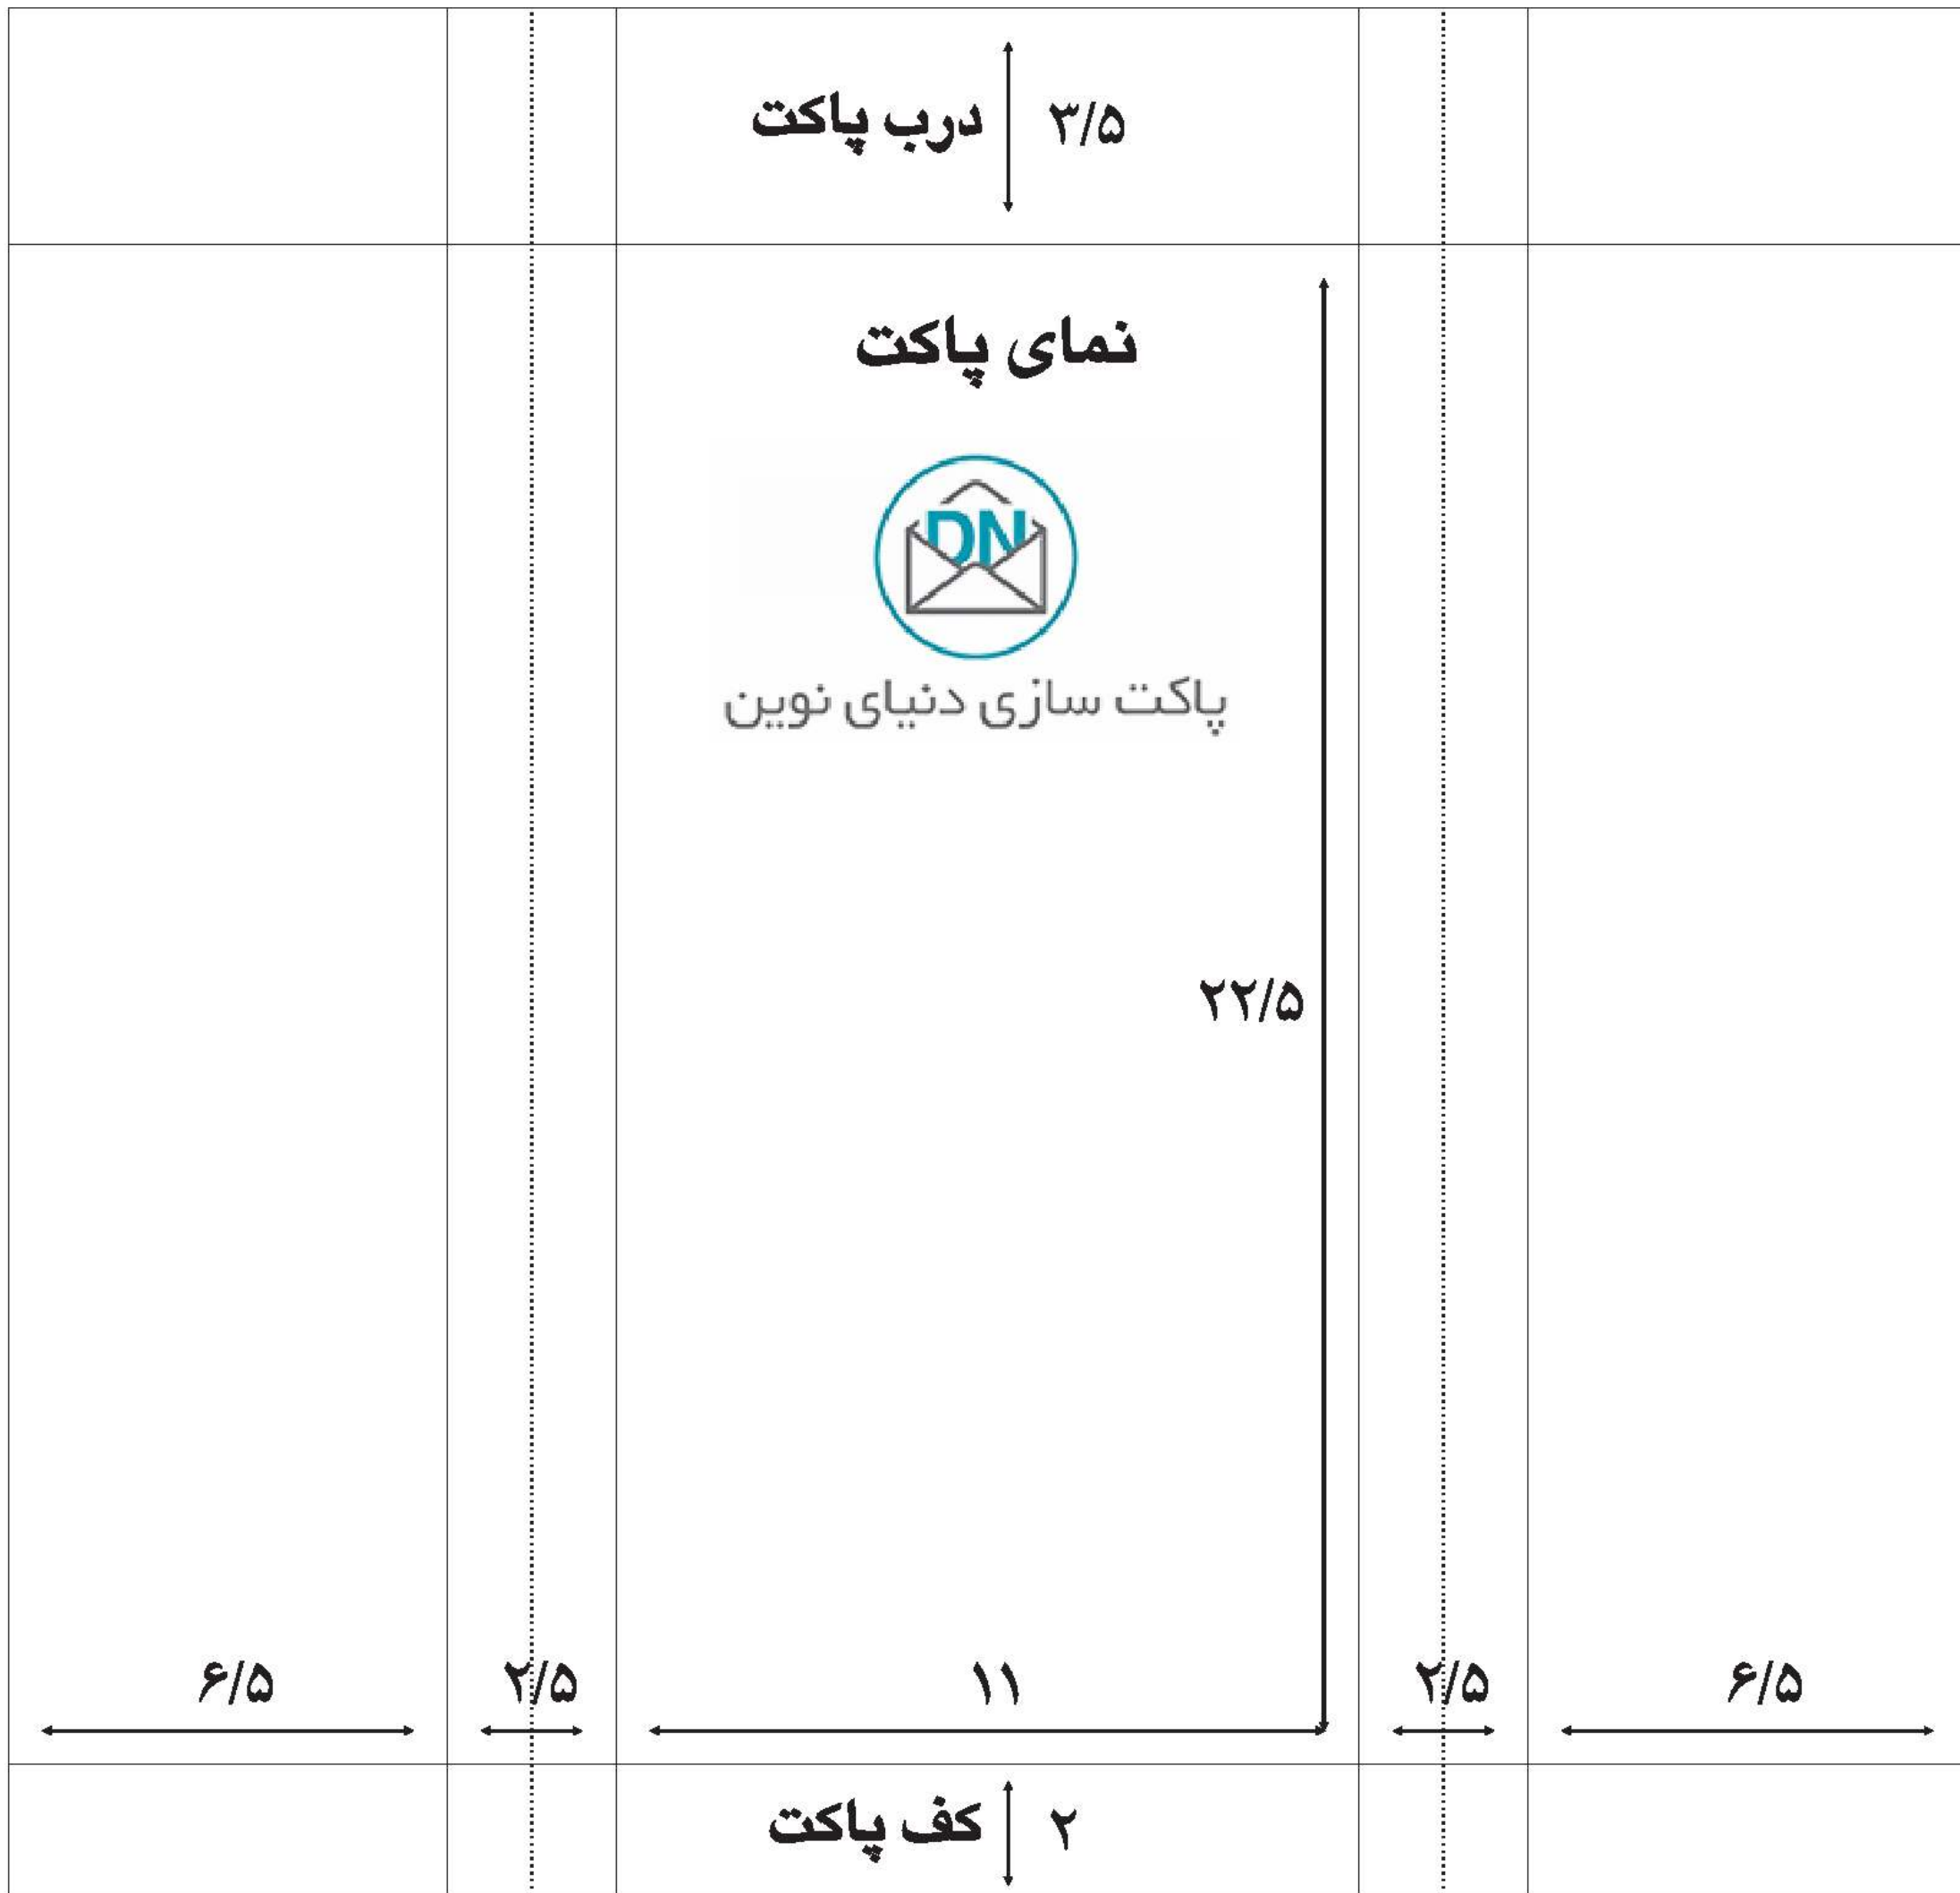

پاکت ژاپنی با عطف بغل و ته

حداقل سایز کاغذ ۲۸×۲۹

عطف

عطف