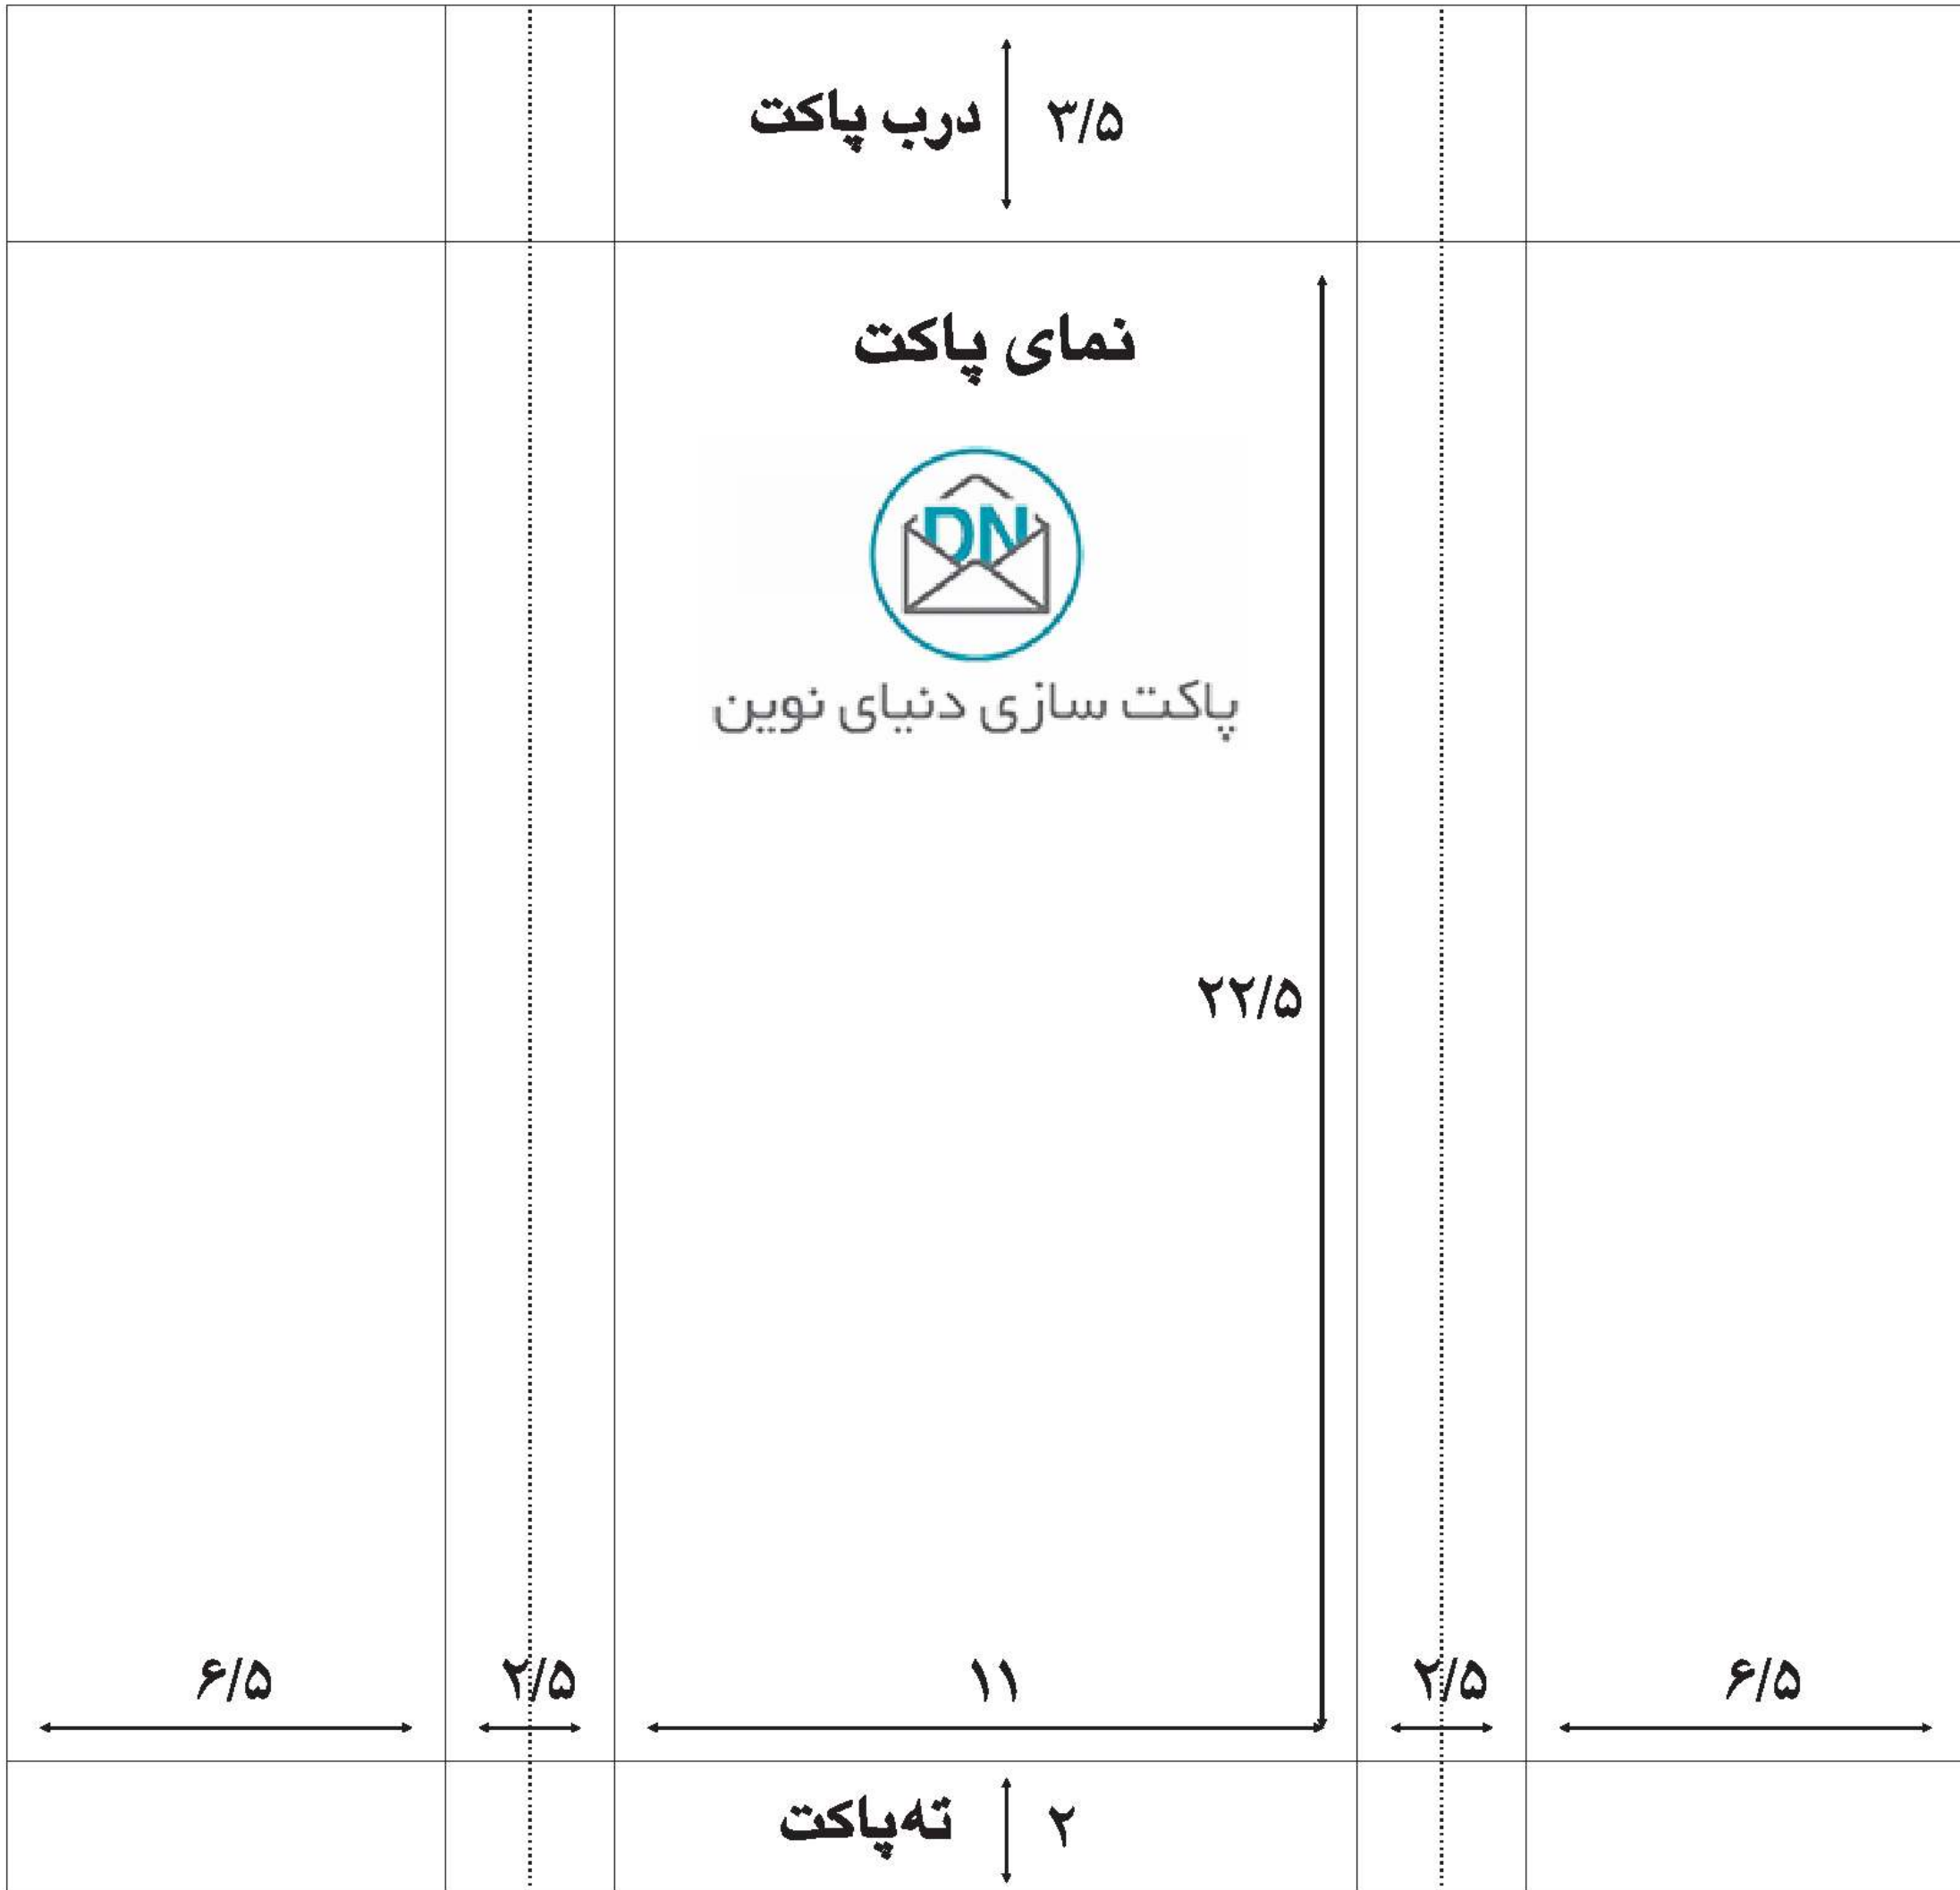

پاکت ژاپنی با عطف بغل

حداقل سایز کاغذ ۲۸×۲۹

عطف

عطف